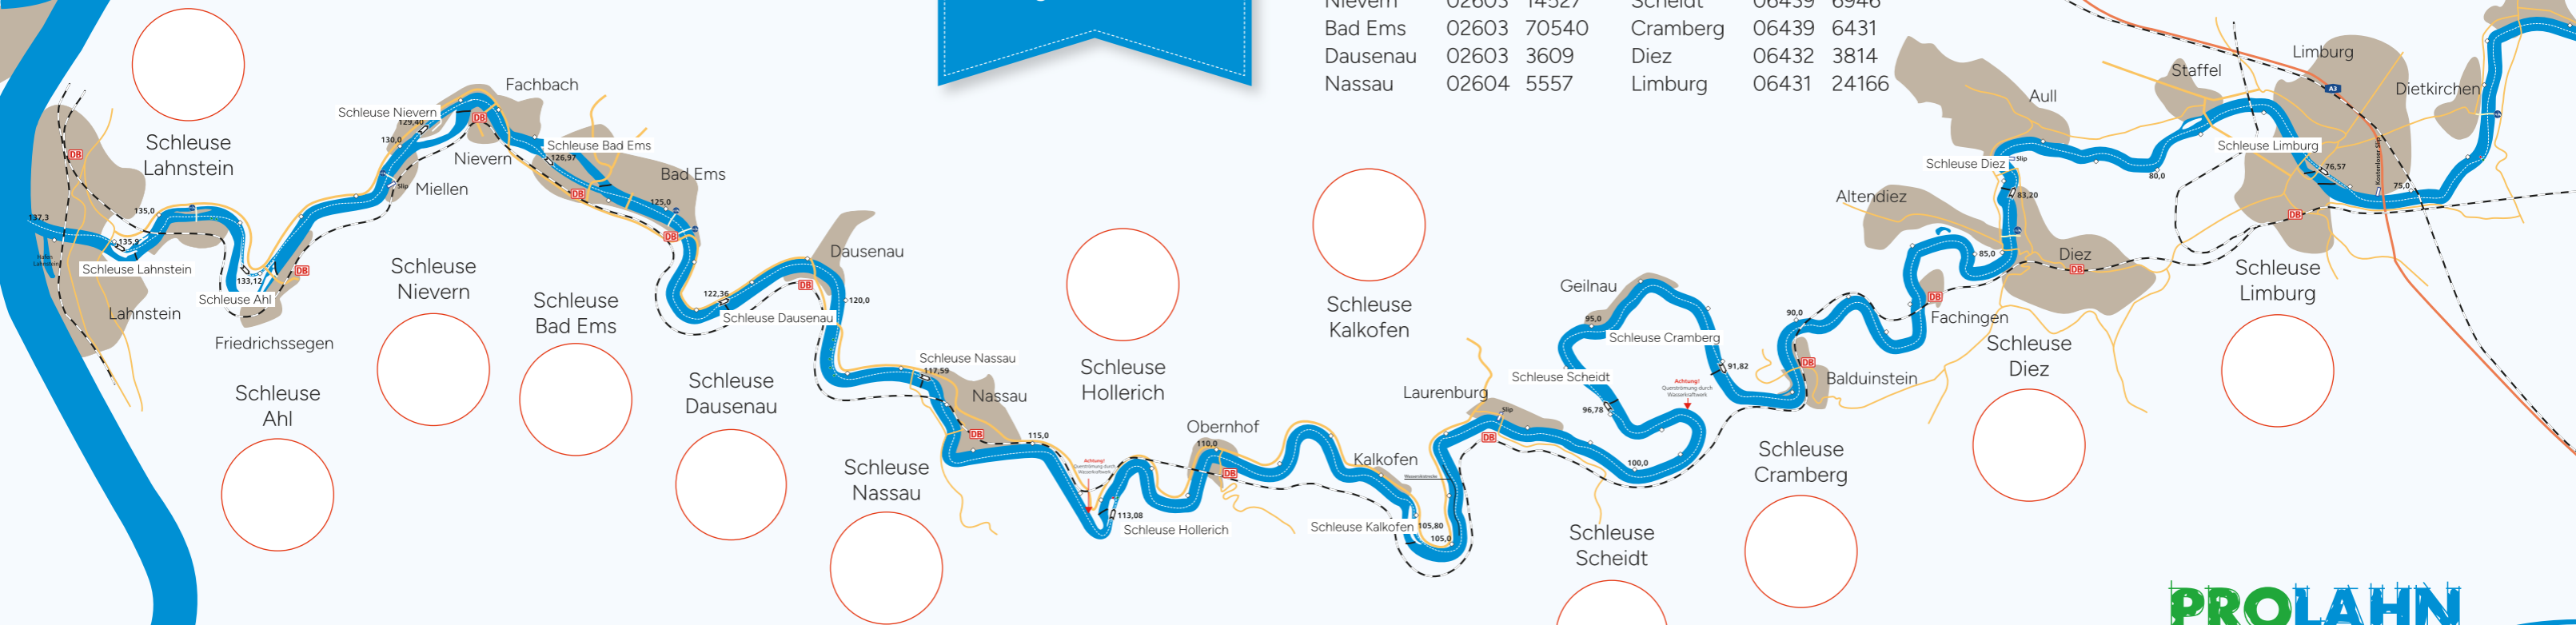

Zum *Glück*
gibt es die Lahn!

Punkte (Stempel) sammeln.

An jeder Schleuse erhalten Sie vom Schleusenwärter einen Stempelabdruck in Ihren Fahrtenpass, der bestätigt, dass Sie die Schleuse passiert haben. Jeder Stempel zählt als 1 Punkt und bringt Sie Ihrem Ziel, die komplette schiffbare Lahn befahren zu haben, einen Schritt näher.

Abgabeschluss: 30. November 2026.

Zu gewinnen gibt es Wein von der Lahn. Die Gewinner werden schriftlich benachrichtigt und auf der Internetseite www.prolahn.de veröffentlicht.

Jeder Skipper, der den Fahrtenpass abgegeben hat, erhält am Jahresende ein „Lahnskipper-Zertifikat“, das bestätigt, dass er auf eigenem Kiel die schiffbare Lahn bereist hat und erlaubt ihm, sich „Zertifizierter Lahnskipper“ zu nennen. Der Rechtsweg ist ausgeschlossen.

Fahrtenpass 2026

Skipper-Fahrtennachweis
für die schiffbare Lahn
von **Lahnstein**, km 137,3
bis **Dehrn**, km 71,5

PROLAHN

Herzlich willkommen!

Fluss, Natur und die Menschen an der Lahn neu erleben.

Zum
Glück
gibt es die Lahn!

Rufnummern der Schleusen

| | | | | | |
|-----------|-------|-------|-----------|-------|-------|
| Lahnstein | 02621 | 62558 | Hollerich | 02604 | 5444 |
| Ahl | 02621 | 8563 | Kalkofen | 06439 | 57111 |
| Nievern | 02603 | 14527 | Scheidt | 06439 | 6946 |
| Bad Ems | 02603 | 70540 | Cramberg | 06439 | 6431 |
| Dausenau | 02603 | 3609 | Diez | 06432 | 3814 |
| Nassau | 02604 | 5557 | Limburg | 06431 | 24166 |